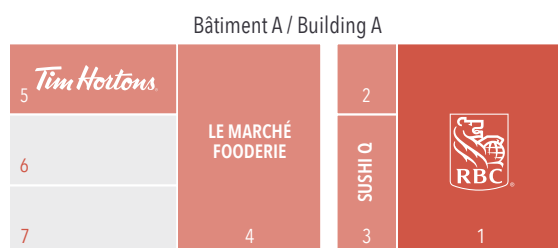

RÉPERTOIRE

DIRECTORY

Ouverture bientôt / Opening soon

ALIMENTATION

FOOD AND GROCERIES

4	Le Marché Fooderie (ouverture bientôt)	514 737-0393
14	Restaurant Basha	514 344-5151
3	Sushi Q (ouverture bientôt)	514 738-7831
5	Tim Hortons (ouverture bientôt)	—

BANQUE

BANK

1	RBC Banque Royale	514 340-3030

BEAUTÉ ET SANTÉ

HEALTH AND BEAUTY

18	Au Masculin	514 705-8188
28	Centre Dentaire Wilderton	514 733-6161
2	Ongles SPA Seraphina (ouverture bientôt)	514 343-9624
17	Pharmaprix	514 731-3366

ÉLECTRONIQUE ET TÉLÉPHONIE

ELECTRONIC AND PHONE

16B	Vidéotron	514 345-8040

SERVICES ET SPÉCIALITÉS

SERVICES AND SPECIALTIES

19	Cordonnerie LD	514 342-2463
13	Dollarama	514 733-1022
29	Grand Rabbinat	514 340-9745
16A	SAQ	514 731-1696