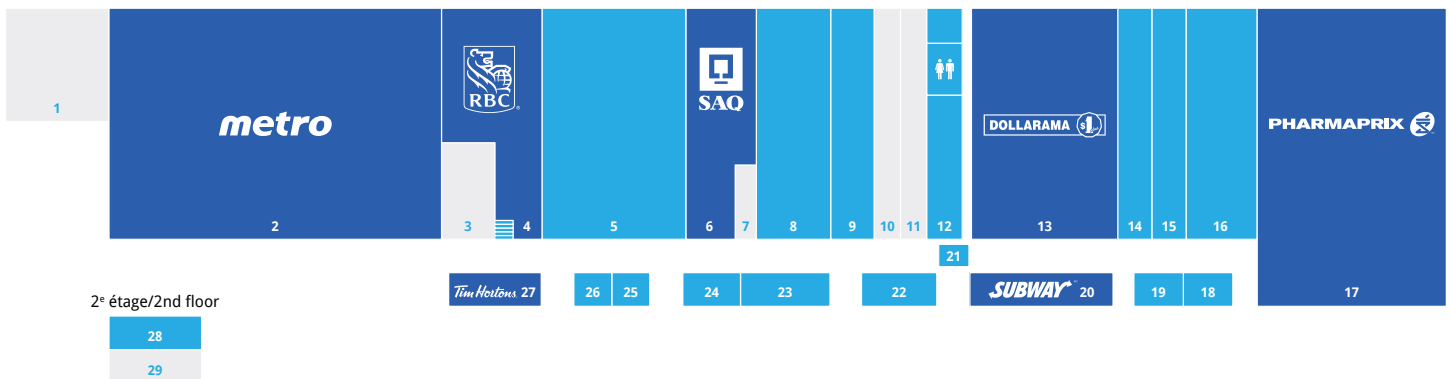

RÉPERTOIRE

DIRECTORY

ALIMENTATION

FOOD AND GROCERIES

2	Metro	514 739-3139
8	Montreal Kosher Bakery	514 737-0393
14	Restaurant Basha	514 344-5151
20	Subway	514 739-1414
24	Sushi Q	514 738-7831
27	Tim Hortons	514 731-1242
15	Tutti Frutti	514 739-5999

BANQUES

BANKS

4	RBC Banque Royale	514 340-3030

BEAUTÉ ET SANTÉ

HEALTH AND BEAUTY

18	Au Masculin	514 705-8188
28	Centre dentaire Wilderton	514 733-6161
26	Centre des ongles	514 343-9624
9	Centre de vision Lalonde Parker	514 731-8668
17	Pharmaprix	514 731-3366

DÉCOR

DÉCOR

13	Dollarama	514 733-1022
5	La Poêle magique	514 439-5077

DIVERTISSEMENT

ENTERTAINMENT

12	Bell	514 739-5444
21	Fido	514 739-6838
16	Le SuperClub Vidéotron	514 345-8040

MODE

FASHION

25	Accessoires T.W.I.N.S	514 343-8686

SERVICES ET SPÉCIALITÉS

SERVICES AND SPECIALITIES

19	Cordonnerie LD	514 342-2463
22	Nettoyeur Lafortune	514 738-3123
6	SAQ	514 731-1696
23	Tabatout	514 731-2843

Centre commercial WILDERTON

Shopping Centre
centrewilderton.com